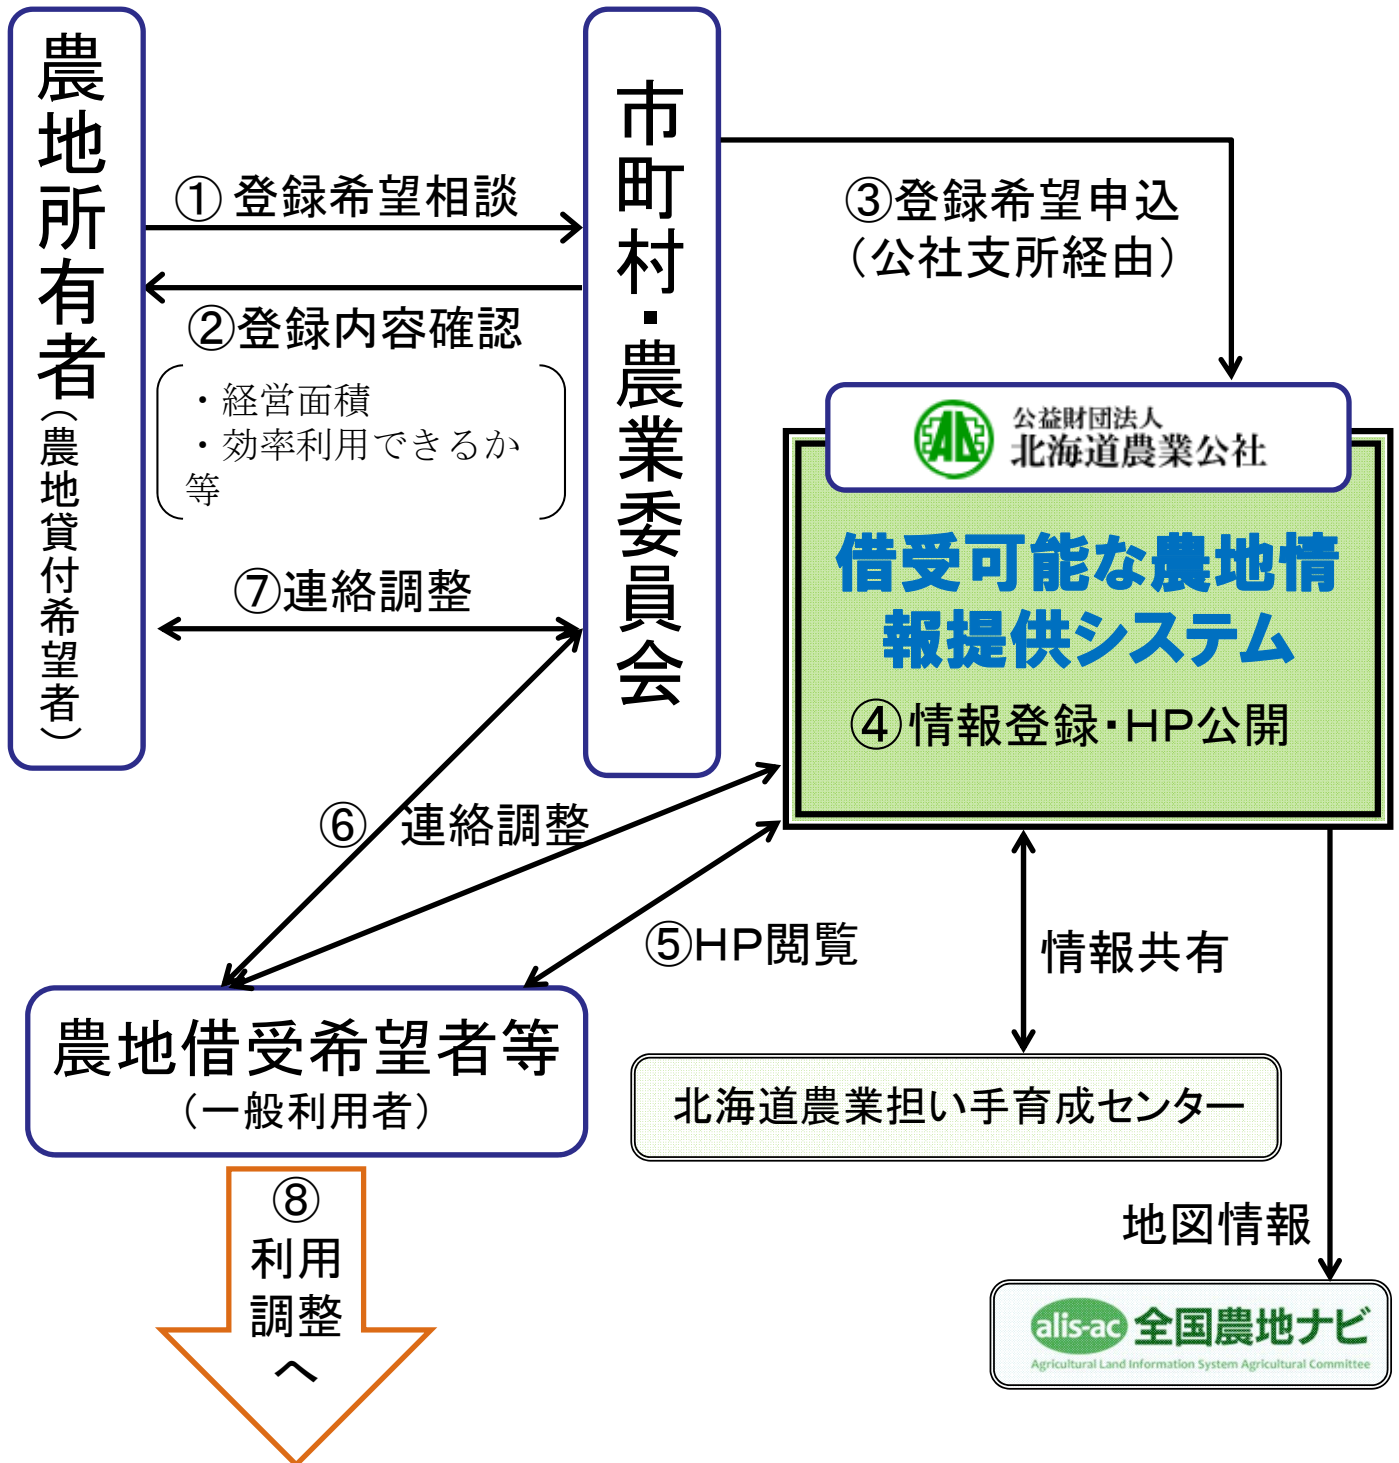

## 借受可能な農地情報提供システム

※ 掲載期間は1年間 (更新あり)  
※ 市町村・農業委員会を經由し、所定の様式で申し込みを行います。  
※ 農業振興地域内の農地を対象とします。

北海道農業公社(農地中間管理機構)  
ホームページ  
<http://www.adhokkaido.or.jp>

公益財団法人北海道農業公社  
農地中間管理機構